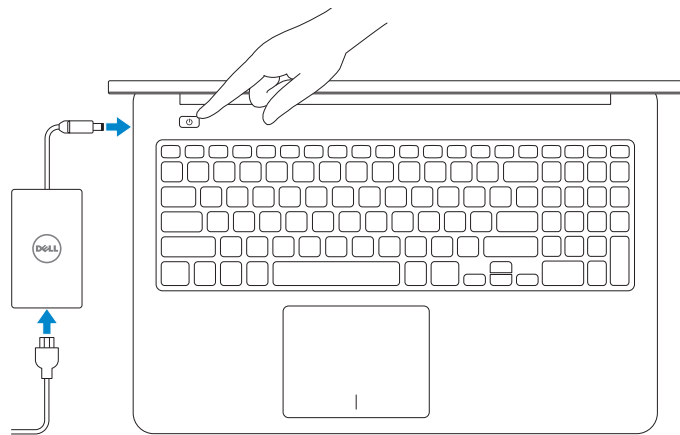

INSPIRON 15

Quick Start Guide

Hurtig startguide
Pikaopas
Hurtigstart
Snabbstartguide

1 Connect the power adapter and turn on your computer

Tilslut strømadapteren og tænd computeren
Kytke verkkolaite ja käynnistä taulutietokone
Koble til strømadapteren, og slå på datamaskinen
Anslut nätadaptren och slå på datorn