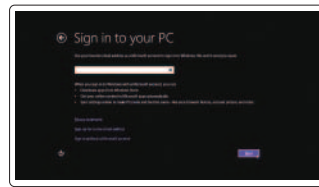

2 Finish Windows setup

Utfør Windows Installation | Suorita Windows-asennus loppuun
Fullfør oppsett av Windows | Slutför Windows-inställningen

Enable security and updates

Aktivér sikkerhed og opdateringer
Ota suojaus ja päivitykset käyttöön
Aktiver sikkerhet og oppdateringer
Aktivera säkerhet och uppdateringar

Connect to your network

Opret forbindelse til netværket
Muodosta verkkoyhteys
Koble deg til nettverket ditt
Anslut till ditt nätverk

Sign in to your Microsoft account or create a local account

Log på din Microsoft-konto eller opret en lokal konto
Kirjautu Microsoft-tilillesi tai luo uusi tili
Logg inn på Microsoft-kontoen din eller opprett en lokal konto
Logga in till ditt Microsoft-konto eller skapa ett lokalt konto